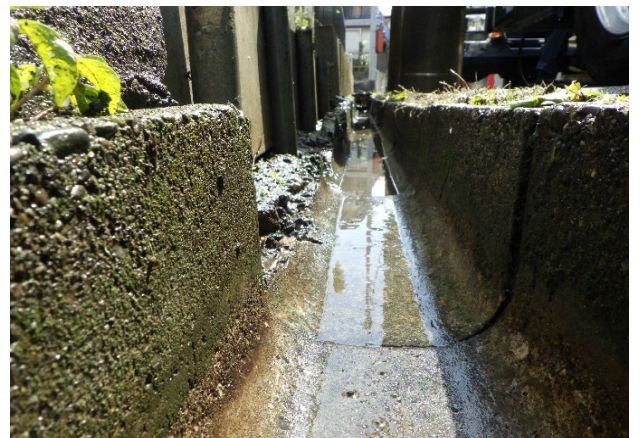

作業中

消毒状況

作業後

作業後

清掃車借上等による側溝等清掃[k-06]

草加市谷塚町地内、外1箇所

全景

保安状況