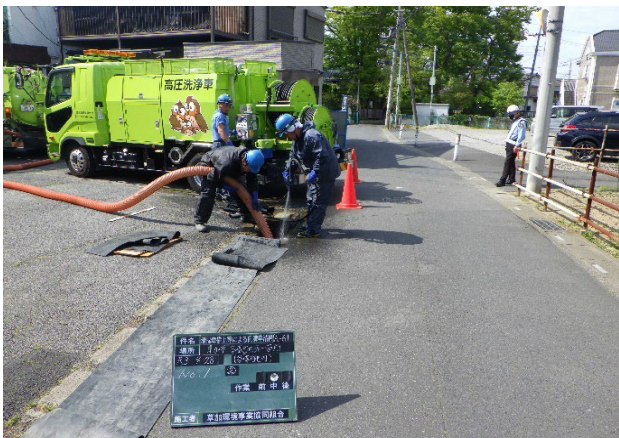

令和3年4月28日

全景

保安状況

作業前

作業前

作業中

消毒状況

作業後

作業後

清掃車借上等による側溝等清掃[k-06]  
草加市谷塚町地内、外1箇所  
令和3年4月28日

位置図 ②-1

全景

保安状況

作業前

作業前

作業中